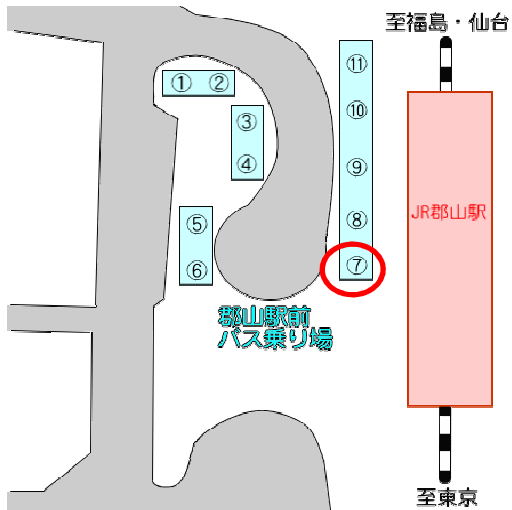

10/30-31 臨時バス運行表

郡山駅発	カルチャーパーク発
8:30	
9:00	
9:30	
10:00	10:00
10:30	10:30
11:00	11:00
11:30	11:30
12:00	12:00
12:30	12:30
13:00	13:00
13:30	13:30
14:00	14:00
14:30	14:30
15:00	15:00
	15:30
	16:00
	16:30
	17:00

料金: 490円
 ※10/29は、運行しません。

＜郡山駅バス乗り場＞
 カルチャーパーク行き: ⑦番乗り場

＜カルチャーパークバス乗り場＞
 郡山駅行き